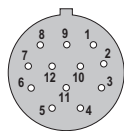

Connectique M23

Câbles préconfectionnés

Avec connecteur, 12 broches

Plage de temp. -30°C ... +80°C [-22°F ... +176°F]

Réf. de commande

Connecteur femelle avec écrou de raccordement + extrémité libre

Câble: PUR,
10 x 0,14 mm² + 2 x 0,5 mm²
Corps: métal, IP67

affectation des broches cw

convient pour nos gammes avec sortie RS422 ou SinCos:

KIS50 / KIH50 ³⁾	5000 / 5020 ³⁾
5803 / 5823	5804 / 5824
5805 / 5825	
5814 / 5834 ³⁾	5814FSx / 5834FSx
A020 / A02H ³⁾	H120 ³⁾

Raccordement

Broches, contacts fem.:	1	2	3	4	5	6	7	8	9	10	11	12	PH ²⁾
Couleur de brin:	PK	BN	BU	RD	GN	YE	-	GY	-	WH 0.5 mm ²	WH	BN 0.5 mm ²	PH ²⁾

longueur¹⁾

longueurs de câble	2 m [6.56']
standard	5 m [16.40']
(livrable à partir de 1 pièce)	10 m [32.81']
	15 m [49.21']