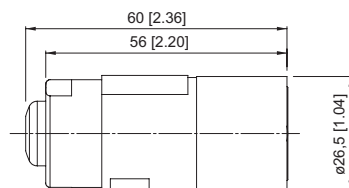

Connectique M23

Câbles préconfectionnés

Avec connecteur, 12 broches

Plage de temp. -30°C ... +80°C [-22°F ... +176°F]

Réf. de commande

Connecteur femelle avec écrou de raccordement + extrémité libre

Câble: PUR,
10 x 0,14 mm² + 2 x 0,5 mm²
Corps: métal, IP67

affectation des broches cw

convient pour nos gammes avec sortie RS422 ou SinCos:

KIS50 / KIH50 ³⁾	5000 / 5020 ³⁾
5803 / 5823	5804 / 5824
5805 / 5825	
5814 / 5834 ³⁾	5814FSx / 5834FSx
A020 / A02H ³⁾	H120 ³⁾

Raccordement

Broches, contacts fem.:	1	2	3	4	5	6	7	8	9	10	11	12	PH ²⁾
Couleur de brin:	PK	BN	BU	RD	GN	YE	-	GY	-	WH 0.5 mm ²	WH	BN 0.5 mm ²	PH ²⁾

longueur¹⁾

longueurs de câble	2 m [6.56']
standard	5 m [16.40']
(livrable à partir de 1 pièce)	10 m [32.81']
	15 m [49.21']

8.0000.6101.0002
8.0000.6101.0005
8.0000.6101.0010
8.0000.6101.0015

autres longueurs de câble
(commande minimale 4 pièces)

8.0000.6101.00xx
 xx = longueur en mètres:
 1, 3, 8, 12, 20, 25, 30

1) Autres longueurs de câble sur demande.