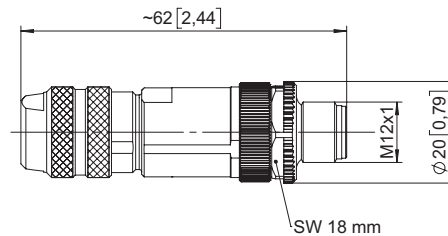

Réf. de commande

8.0000.5111.0000.Ex

Caractéristiques techniques

Corps du connecteur

Matière : Métal
Protection : IP67

Connexion du câble

Technique de raccordement : Connecteur à visser
Pour les sections de câble : ø 6 ... 8 mm

Plage de températures de travail

-20 °C ... +85 °C [-4 °F ... +185 °F]

Dimensions en mm [pouce]

Connexions

Face d'accouplement, codage A

Convient pour nos gammes

Codeur Monotour	Codeur Multitours	Systèmes de mesure à câble	Systèmes linéaires
5858 / 5878	5868 / 5888	A41 A50 B75 B80 C105 C120 D135	Limes KIT TB1