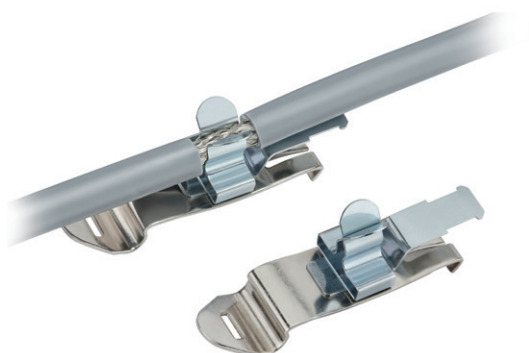

## Accessoires généraux

### Borne de blindage CEM

Pour une installation du câble codeur conforme aux exigences CEM, montage sur profilé chapeau.

### Réf. de commande

Diamètre de blindage 3,0 ... 12,0 mm

**8.0000.4G06.0312**

### Matériel

<b>Pince</b>	acier à ressort, galvanisé
<b>Pied</b>	acier à ressort