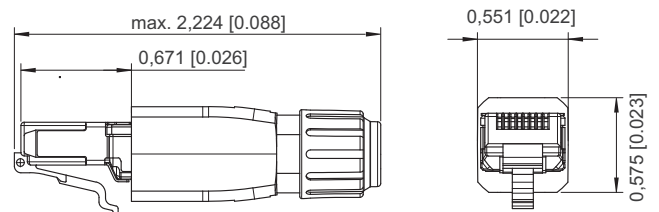

Corps du connecteur

Matière Plastique
Protection IP20

Connexion du câble

Technique de raccordement insulation displacement connection (IDC)
Pour les sections de câble ø 4.5 ... 8 mm

Plage de températures de travail

-20 °C ... +70 °C [-4 °F ... +158 °F]

Dimensions en mm [pouce]

Connexions

Face d'accouplement