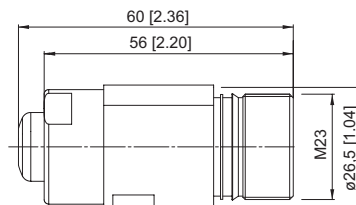

## Caractéristiques techniques

### Connexion du câble

Technique de raccordement Connecteur à souder  
Pour les sections de câble  $\varnothing$  5.5 ... 10.5 mm [0.22 ... 0.41"]

### Plage de températures de travail

-20 °C ... +130 °C [-4 °F ... +266 °F]

Dimensions en mm [pouce]