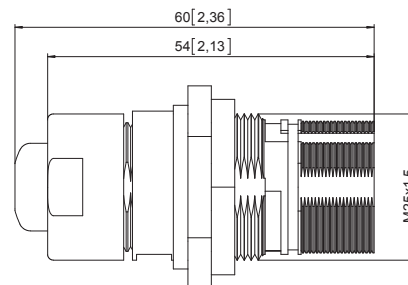

Plage de températures de travail

-20 °C ... +130 °C [-4 °F ... +266 °F]

Dimensions en mm [pouce]

Connexions

Face d'accouplement, sens de comptage des contacts mâles ccw