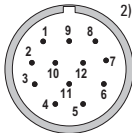

## Câbles préconfectionnés

Avec connecteur, 12 broches

Plage de temp. -30°C ... +80°C [-22°F ... +176°F]

Réf. de commande

**Connecteur femelle avec écrou de raccordem.  
+ connecteur mâle avec filetage externe**

Câble: PVC, 6 x 2 x 0,14 mm<sup>2</sup>  
Corps: métal, IP67

affectation des broches  
cw (cont. femelle)

affectation des broches  
ccw (cont. mâle)

convient pour nos gammes:

5000 / 5020	5803 / 5823
5804 / 5824	5805 / 5825
5814 / 5834	5814FSx / 5834FSx
A020 / A02H	H120