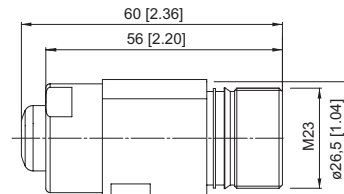

Câble: PVC, 6 x 2 x 0,14 mm<sup>2</sup>  
Corps: métal, IP67

affectation des broches  
cw (cont. femelle)

affectation des broches  
ccw (cont. mâle)

convient pour nos gammes:

5000 / 5020	5803 / 5823
5804 / 5824	5805 / 5825
5814 / 5834	5814FSx / 5834FSx
A020 / A02H	H120

	longueur <sup>1)</sup>
longueurs de câble	2 m [6.56']
standard	5 m [16.40']
(livrable à partir de 1 pièce)	10 m [32.81']
	15 m [49.21']

autres longueurs de câble  
(commande minimale 4 pièces)

**8.0000.6905.0002**  
**8.0000.6905.0005**  
**8.0000.6905.0010**  
**8.0000.6905.0015**