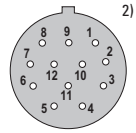

## Câbles préconfectionnés

Avec connecteur, 12 broches

Plage de temp. -30°C ... +80°C [-22°F ... +176°F]

Réf. de commande

**Connecteur femelle avec écrou de raccordem.  
+ connecteur mâle avec filetage externe**

Câble: PVC, 6 x 2 x 0,14 mm<sup>2</sup>  
Corps: métal, IP67

affectation des broches  
cw (cont. femelle)

affectation des broches  
ccw (cont. mâle)

convient pour nos gammes:

5000 / 5020	5803 / 5823
5804 / 5824	5805 / 5825
5814 / 5834	5814FSx / 5834FSx
A020 / A02H	H120

	longueur <sup>1)</sup>
longueurs de câble	2 m [6.56']
standard	5 m [16.40']
(livrable à partir de 1 pièce)	10 m [32.81']
	15 m [49.21']

autres longueurs de câble  
(commande minimale 4 pièces)

**8.0000.6905.0002**  
**8.0000.6905.0005**  
**8.0000.6905.0010**  
**8.0000.6905.0015**