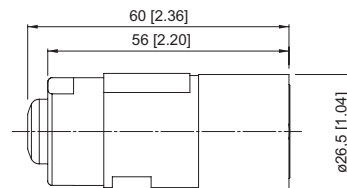

Câble: PVC, 6 x 2 x 0,14 mm<sup>2</sup>  
Corps: métal, IP67

affectation des broches  
cw (cont. femelle)

affectation des broches  
ccw (cont. mâle)

convient pour nos gammes:

5000 / 5020	5803 / 5823
5804 / 5824	5805 / 5825
5814 / 5834	5814FSx / 5834FSx
A020 / A02H	H120

	longueur <sup>1)</sup>
longueurs de câble	2 m [6.56']
standard	5 m [16.40']
(livrable à partir de 1 pièce)	10 m [32.81']
	15 m [49.21']

autres longueurs de câble  
(commande minimale 4 pièces)

**8.0000.6905.0002**  
**8.0000.6905.0005**  
**8.0000.6905.0010**  
**8.0000.6905.0015**