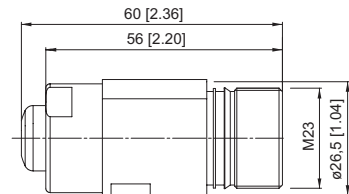

Zählrichtung der  
Buchsen cw

Zählrichtung der  
Stifte ccw

passend für unsere Baureihen:

5000 / 5020	5803 / 5823
5804 / 5824	5805 / 5825
5814 / 5834	5814FSx / 5834FSx
A020 / A02H	H120

Kabellänge <sup>1)</sup>

Standard-Kabellängen	2 m
(lieferbar ab 1 Stück)	5 m
	10 m
	15 m

Weitere Kabellängen  
(lieferbar ab 1 Stück)

**8.0000.6905.0002**  
**8.0000.6905.0005**  
**8.0000.6905.0010**  
**8.0000.6905.0015**

**8.0000.6905.00xx**

xx = Länge in Meter:

1, 3, 8, 12, 20, 25, 30

1) Weitere Kabellängen auf Anfrage.  
2) Schirm liegt am Gehäuse an.