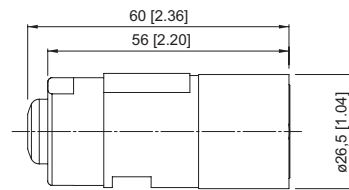

Zählrichtung der  
Buchsen cw

Zählrichtung der  
Stifte ccw

passend für unsere Baureihen:

5000 / 5020	5803 / 5823
5804 / 5824	5805 / 5825
5814 / 5834	5814FSx / 5834FSx
A020 / A02H	H120

Kabellänge <sup>1)</sup>

Standard-Kabellängen	2 m
(lieferbar ab 1 Stück)	5 m
	10 m
	15 m

Weitere Kabellängen  
(lieferbar ab 1 Stück)

**8.0000.6905.0002**  
**8.0000.6905.0005**  
**8.0000.6905.0010**  
**8.0000.6905.0015**

**8.0000.6905.00xx**

xx = Länge in Meter:

1, 3, 8, 12, 20, 25, 30

1) Weitere Kabellängen auf Anfrage.  
2) Schirm liegt am Gehäuse an.