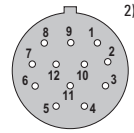

## Vorkonfektionierte Kabelsätze

Mit Steckverbinder, 12-polig

(Arbeitstemperaturbereich -30°C ... +80°C)

Bestell-Nr.

**Buchse mit Überwurfmutter +  
Stift mit Außengewinde**

Kabel: PVC, 6 x 2 x 0,14 mm<sup>2</sup>  
Steckergehäuse: Metall, IP67

Zählrichtung der  
Buchsen cw

Zählrichtung der  
Stifte ccw

passend für unsere Baureihen:

5000 / 5020	5803 / 5823
5804 / 5824	5805 / 5825
5814 / 5834	5814FSx / 5834FSx
A020 / A02H	H120

Kabellänge <sup>1)</sup>

xx = Länge in Meter:

1, 3, 8, 12, 20, 25, 30

1) Weitere Kabellängen auf Anfrage.  
2) Schirm liegt am Gehäuse an.