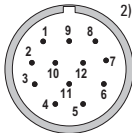

## Vorkonfektionierte Kabelsätze

Mit Steckverbinder, 12-polig

(Arbeitstemperaturbereich -30°C ... +80°C)

Bestell-Nr.

**Buchse mit Überwurfmutter +  
Stift mit Außengewinde**

Kabel: PVC, 6 x 2 x 0,14 mm<sup>2</sup>  
Steckergehäuse: Metall, IP67

Zählrichtung der  
Buchsen cw

Zählrichtung der  
Stifte ccw

passend für unsere Baureihen:

5000 / 5020	5803 / 5823
5804 / 5824	5805 / 5825
5814 / 5834	5814FSx / 5834FSx
A020 / A02H	H120

Kabellänge <sup>1)</sup>