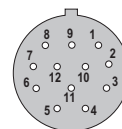

**Stift mit Außengewinde, Zählrichtung der Stift ccw**

**Bestelldaten**

Bestell-Nr.

Kabellängen	1 m	<b>8.0000.6905.0001.0032</b>
	2 m	<b>8.0000.6905.0002.0032</b>
	...	...
	xx m	<b>8.0000.6905.00xx.0032</b>
	Standard-Kabellängen (weitere auf Anfrage)	xx = Länge in Meter: 1, 2, 3, 5, 8, 10, 12, 15, 20, 25, 30

**Technische Daten**

<b>Steckverbinder</b>	
Material Gehäuse	Metall
Schutzart	IP67
<b>Leiterquerschnitt</b>	6 x 2 x 0,14 mm <sup>2</sup> (paarverseilt) + Schirm
<b>Dauertemperaturbereich</b>	
flexibler Einsatz	-5 °C ... +70 °C
festе Verlegung	-30 °C ... +80 °C
<b>Biegeradius Kabel min.</b>	
flexibler Einsatz	110 mm
festе Verlegung	75 mm
<b>Kabelmantel</b>	
Kabeldurchmesser ca.	7,3 mm ±0,2 mm
Material Mantel	PVC

Maße in mm [inch]

**Anschlüsse**

Schirm liegt am Steckergehäuse an

Steckgesicht  
Zählrichtung:

Buchsen cw

Stifte ccw

**Passend für unsere Baureihen**

Drehgeber Singleturn	Drehgeber Multiturn
5853 / 5873	5863 / 5883
5853FSx / 5873FSx	5863FSx / 5883FSx