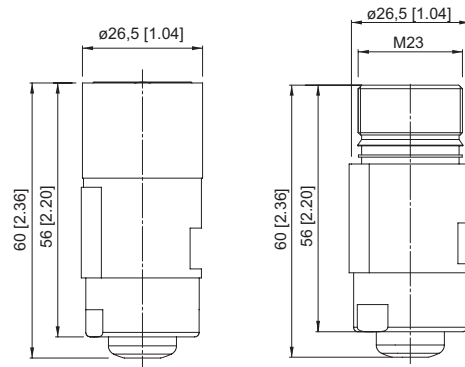

# Kabel und Steckverbinder

**Konfektionierte Kabel**

**M23-Anschlussstechnik**

**Mit Steckverbinder, 12-polig**

**Buchse mit Überwurfmutter, Zählrichtung der Buchsen cw**

**PVC Kabel, 6 x 2 x 0,14 mm<sup>2</sup> + Schirm**  
 seewasserbeständig, recyclefähig, LABS-frei,  
 säure-/laug-/Ozon-/UV-beständig

**Stift mit Außengewinde, Zählrichtung der Stift ccw**

**Bestelldaten**

Bestell-Nr.

Kabellängen	1 m	<b>8.0000.6905.0001.0032</b>
	2 m	<b>8.0000.6905.0002.0032</b>
	...	...
	xx m	<b>8.0000.6905.00xx.0032</b>
	Standard-Kabellängen (weitere auf Anfrage)	xx = Länge in Meter: 1, 2, 3, 5, 8, 10, 12, 15, 20, 25, 30

**Technische Daten**

<b>Steckverbinder</b>	
Material Gehäuse	Metall
Schutzart	IP67
<b>Leiterquerschnitt</b>	6 x 2 x 0,14 mm <sup>2</sup> (paarverseilt) + Schirm
<b>Dauertemperaturbereich</b>	
flexibler Einsatz	-5 °C ... +70 °C
festе Verlegung	-30 °C ... +80 °C
<b>Biegeradius Kabel min.</b>	
flexibler Einsatz	110 mm
festе Verlegung	75 mm
<b>Kabelmantel</b>	
Kabeldurchmesser ca.	7,3 mm ±0,2 mm
Material Mantel	PVC

Maße in mm [inch]

**Anschlüsse**

Schirm liegt am Steckergehäuse an

Steckgesicht  
Zählrichtung:

Buchsen cw

Stifte ccw

**Passend für unsere Baureihen**

Drehgeber Singleturn	Drehgeber Multiturn
5853 / 5873	5863 / 5883
5853FSx / 5873FSx	5863FSx / 5883FSx