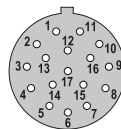

Connecteurs

Connectique M23

17 broches

Connecteur femelle avec écrou de raccordement,
sens de comptage des contacts femelles ccw

Détails de la commande

Réf. de commande

8.0000.5042.0000

Caractéristiques techniques

Corps du connecteur

Matière Métal
Protection IP67

Connexion du câble

Technique de raccordement Connecteur à souder
Pour les sections de câble \varnothing 5.5 ... 10.5 mm [0.22 ... 0.41"]

Plage de températures de travail

-20 °C ... +130 °C [-4 °F ... +266 °F]

Dimensions en mm [pouce]

Connexions

Face d'accouplement, sens de comptage des contacts femelles ccw

Convient pour nos gammes

Codeur
Monotour

5852 / 5872