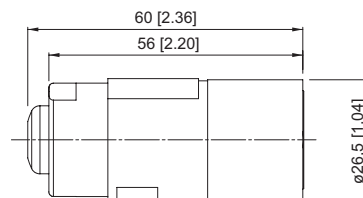

Connecteurs

Connectique M23

17 broches

Connecteur femelle avec écrou de raccordement,
sens de comptage des contacts femelles ccw

Détails de la commande

Réf. de commande

8.0000.5042.0000

Caractéristiques techniques

Corps du connecteur

Matière Métal
Protection IP67

Connexion du câble

Technique de raccordement Connecteur à souder
Pour les sections de câble \varnothing 5.5 ... 10.5 mm [0.22 ... 0.41"]

Plage de températures de travail

-20 °C ... +130 °C [-4 °F ... +266 °F]

Dimensions en mm [pouce]

Connexions

Face d'accouplement, sens de comptage des contacts femelles ccw

Convient pour nos gammes

Codeur
Monotour

5852 / 5872