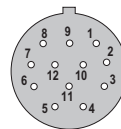

Connecteurs

Connectique M23

12 broches

Connecteur femelle avec écrou de raccordement,
sens de comptage des contacts femelles cw

Détails de la commande

Réf. de commande

8.0000.5012.0000

Caractéristiques techniques

Corps du connecteur

Matière	Métal
Protection	IP67

Connexion du câble

Technique de raccordement Pour les sections de câble	Connecteur à souder ø 5.5 ... 10.5 mm [0.22 ... 0.41"]
---	---

Plage de températures de travail

-20 °C ... +130 °C [-4 °F ... +266 °F]

Dimensions en mm [pouce]

Connexions

Face d'accouplement, sens de comptage des contacts femelles cw

Convient pour nos gammes

Codeurs incrémentaux	Codeur Monotour	Codeur Multitours
5000 / 5020	5853 / 5873	5863 / 5883
5803 / 5823	5853FSx / 5873FSx	5863FSx / 5883FSx
5805 / 5825		
KIS50 / KIH50		
5814 / 5834		
5814FSx / 5834FSx		
A020 / A02H		
H120		