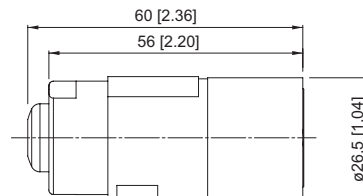

Connecteurs

Connectique M23

12 broches

Connecteur femelle avec écrou de raccordement,
sens de comptage des contacts femelles cw

Détails de la commande

Réf. de commande

8.0000.5012.0000

Caractéristiques techniques

Corps du connecteur

Matière	Métal
Protection	IP67

Connexion du câble

Technique de raccordement Pour les sections de câble	Connecteur à souder ø 5.5 ... 10.5 mm [0.22 ... 0.41"]
---	---

Plage de températures de travail

-20 °C ... +130 °C [-4 °F ... +266 °F]

Dimensions en mm [pouce]

Connexions

Face d'accouplement, sens de comptage des contacts femelles cw

Convient pour nos gammes

Codeurs incrémentaux	Codeur Monotour	Codeur Multitours
5000 / 5020	5853 / 5873	5863 / 5883
5803 / 5823	5853FSx / 5873FSx	5863FSx / 5883FSx
5805 / 5825		
KIS50 / KIH50		
5814 / 5834		
5814FSx / 5834FSx		
A020 / A02H		
H120		