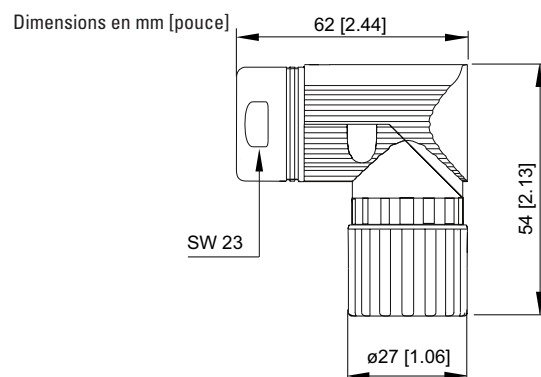

Connecteurs

Connectique M23

12 broches

Connecteur femelle avec écrou de raccordement, sens de comptage des contacts femelles cw, coudé

Détails de la commande

Réf. de commande

8.0000.5017.0000

Caractéristiques techniques

Corps du connecteur	
Matière	Métal
Protection	IP67
Connexion du câble	
Technique de raccordement	Connecteur à souder
Pour les sections de câble	∅ 5.5 ... 10.5 mm [0.22 ... 0.41"]
Plage de températures de travail	
	-20 °C ... +130 °C [-4 °F ... +266 °F]

Connexions

Face d'accouplement, sens de comptage des contacts femelles cw

Convient pour nos gammes

Codeurs incrémentaux	Codeur Monotour	Codeur Multitours
5000 / 5020	5853 / 5873	5863 / 5883
5803 / 5823	5853FSx / 5873FSx	5863FSx / 5883FSx
5805 / 5825		
KIS50 / KIH50		
5814 / 5834		
5814FSx / 5834FSx		
A020 / A02H		
H120		