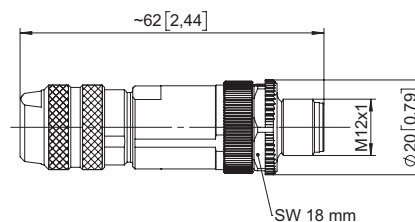

Caractéristiques techniques

Corps du connecteur

Matière Métal
Protection IP67

Connexion du câble

Technique de raccordement Connecteur à visser
Pour les sections de câble \varnothing 6 ... 8 mm

Plage de températures de travail

-30 °C ... +80 °C [-22 °F ... +176 °F]

Dimensions en mm [pouce]

Connexions

Face d'accouplement, codage A

Convient pour nos gammes

Codeur Monotour	Codeur Multitours	Systèmes de mesure à câble	Systèmes linéaires
5858 / 5878	5868 / 5888	A41 A50 B75 B80 C105 C120 D135	Limes KIT TB1