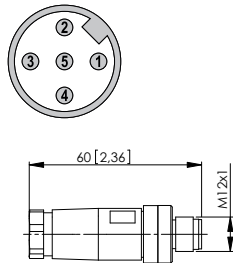

## Connecteurs, à confectionner

5 broches

Réf. de commande

**Connecteur mâle avec filetage externe, codage A, droit**

Corps: métal / plastique, IP67

connecteur à visser, pour câbles  $\varnothing$  6 ... 8 mm [0.24 ... 0.32"]