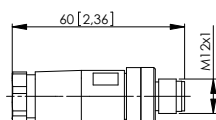

## Selbstkonfektionierbare Steckverbinder

5-polig

Bestell-Nr.

**Stift mit Außengewinde**  
**A-codiert, gerade**

Steckergehäuse: Metall / Kunststoff, IP67

Schraubanschlusstechnik,  
für Kabel  $\varnothing$  6 ... 8 mm