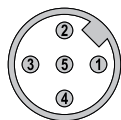

## Selbstkonfektionierbare Steckverbinder

5-polig

Bestell-Nr.

**Stift mit Außengewinde**  
**A-codiert, gerade**

Steckergehäuse: Metall / Kunststoff, IP67

Schraubanschlusstechnik,  
für Kabel  $\varnothing$  6 ... 8 mm