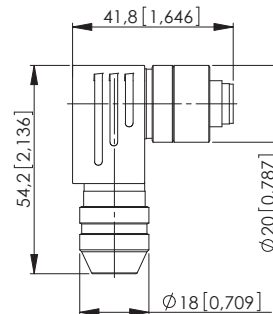

Connecteurs

Connectique M12

5 broches

Connecteur mâle avec filetage externe, codage B, coudé

Détails de la commande

Réf. de commande

05.BMSWS 8251-8.5

Caractéristiques techniques

Corps du connecteur

Matière Métal
Protection IP67

Connexion du câble

Technique de raccordement Connecteur à visser
Pour les sections de câble \varnothing 4 ... 9 mm

Plage de températures de travail

-30 °C ... +80 °C [-22 °F ... +176 °F]

Dimensions en mm [pouce]

Connexions

Face d'accouplement, codage B

Convient pour nos gammes

Codeur Monotour	Codeur Multitours	Systèmes de mesure à câble	Systèmes linéaires	Collecteurs tournants
5858 / 5878	5868 / 5888	B75 B80 C105 C120 D135	Limes KIT TB1	SR160