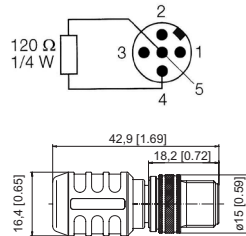

Connectique M12

Connecteurs, à confectionner

Accessoires

Réf. de commande

**Résistance terminale,
connecteur mâle avec filetage externe
codage A, droit**

Corps: métal / plastique, IP67

convient pour nos gammes:

05.RSE 57 TR2

5858 / 5878 5868 / 5888
 F5868 / F5888 F5888M
 IN88

CANopen
DeviceNet