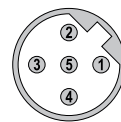

### Plage de températures de travail

-40 °C ... +80 °C [-40 °F ... +176 °F]

Dimensions en mm [pouce]

## Connexions

Face d'accouplement, codage B