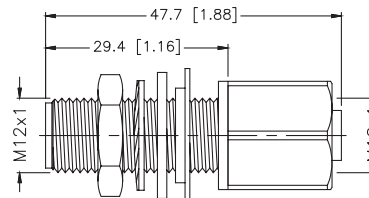

## Caractéristiques techniques

### Corps du connecteur

Matière

Métal / Plastique

Protection

IP67

### Plage de températures de travail

-40 °C ... +80 °C [-40 °F ... +176 °F]

Dimensions en mm [pouce]