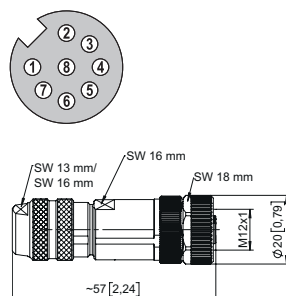

Connectique M12

Connecteurs, à confectionner

8 broches

Réf. de commande

Connecteur femelle avec écrou de raccordement, codage A, droit

Corps: métal, IP67

connecteur à visser,
pour câbles \varnothing 6 ... 8 mm [0.24 ... 0.32"]

convient pour nos gammes:

3610 / 3620	KIS40 / KIH40
F3653 / F3673	F3663 / F3683
M3663 / M3683	M3663R
5000 / 5020	5006 / 5026
KIS50 / KIH50	
5814 / 5834	58x4FSx
5853 / 5873	5863 / 5883
M5863	F5883M
5821	A020 / A02H
H120	
C60, D120, D125	