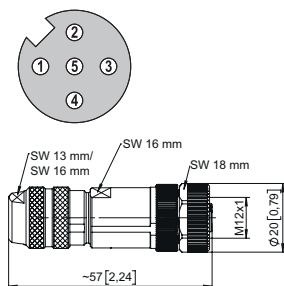

Connectique M12

Connecteurs, à confectionner

5 broches

Réf. de commande

Connecteur femelle avec écrou de raccordement, codage A, droit

Corps: métal, IP67

connecteur à visser,
pour câbles \varnothing 6 ... 8 mm [0.24 ... 0.32"]

convient pour nos gammes:

3651 / 3671	M3658 / M3678
F3658 / F3658	5858 / 5878
M3661 / M3681	M3661R
M3668 / M3688	M3668R
F3668 / F3688	F5868 / F5888
M5861	M5868
5868 / 5888	F5888M

A50, B80, C60, C100, C120, D120,
D125, D135