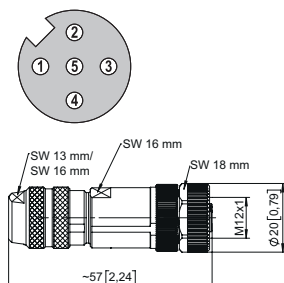

## Connecteurs, à confectionner

5 broches

Réf. de commande

**Connecteur femelle avec écrou de raccordement, codage A, droit**

Corps: métal, IP67

connecteur à visser,  
pour câbles  $\varnothing$  6 ... 8 mm [0.24 ... 0.32"]