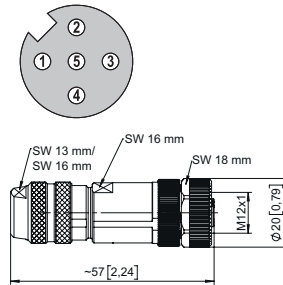

## Selbstkonfektionierbare Steckverbinder

5-polig

Bestell-Nr.

**Buchse mit Überwurfmutter**  
**A-codiert, gerade**

Steckergehäuse: Metall, IP67

Schraubanschlusstechnik,  
für Kabel  $\varnothing$  6 ... 8 mm