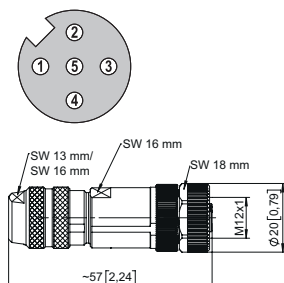

## Selbstkonfektionierbare Steckverbinder

5-polig

Bestell-Nr.

**Buchse mit Überwurfmutter**  
**A-codiert, gerade**

Steckergehäuse: Metall, IP67

Schraubanschlusstechnik,  
für Kabel  $\varnothing$  6 ... 8 mm