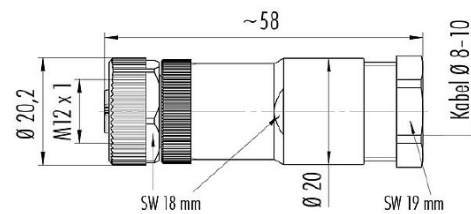

Connecteurs

Connectique M12

4 broches

Connecteur femelle avec écrou de raccordement, codage S, droit

Détails de la commande

Réf. de commande

8.0000.5202.0000

Caractéristiques techniques

Corps du connecteur

Matière : Plastique
Protection : IP67

Connexion du câble

Technique de raccordement : Connecteur à visser
Pour les sections de câble : \varnothing 8 ... 10 mm

Plage de températures de travail

-40 °C ... +85 °C [-40 °F ... +185 °F]

Dimensions en mm [pouce]

Connexions

Face d'accouplement, codage S

Convient pour nos gammes

Collecteurs tournants

SR060E