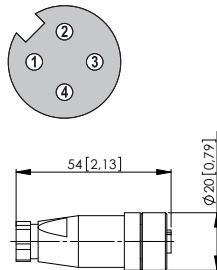

Connectique M12

Connecteurs, à confectionner

4 broches

Réf. de commande

Connecteur femelle avec écrou de raccordement, codage A, droit tension d'alimentation

Corps: plastique, IP67

connecteur à visser,
pour câbles $\varnothing$ 4 ... 6 mm [0.16 ... 0.24"]

convient pour nos gammes:

05.B8141-0

5858 / 5878	5868 / 5888
F5858 / F5878	F5868 / F5888
C60, D120	
EMIO.SIO.10xP