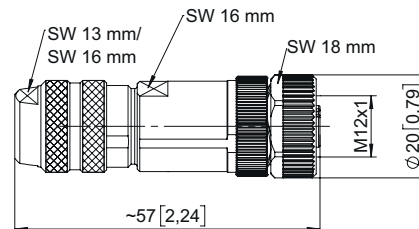

Connecteurs

Connectique M12

12 broches

Connecteur femelle avec écrou de raccordement, codage A, droit

Détails de la commande

Réf. de commande

8.0000.5162.0000

Caractéristiques techniques

Corps du connecteur

Matière Métal
Protection IP67

Connexion du câble

Technique de raccordement Connecteur à visser
Pour les sections de câble \varnothing 6 ... 8 mm

Plage de températures de travail

-20 °C ... +85 °C [-4 °F ... +185 °F]

Dimensions en mm [pouce]

Connexions

Face d'accouplement, codage A

Convient pour nos gammes

Codeurs incrémentaux	Codeurs sans roulement	Systèmes de mesure de longueur magnétiques
A02H	RLA50	LA10