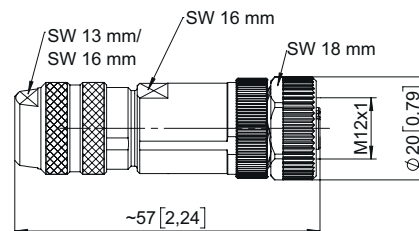

Plage de températures de travail

-20 °C ... +85 °C [-4 °F ... +185 °F]

Dimensions en mm [pouce]

Connexions

Face d'accouplement, codage A

Convient pour nos gammes

Codeurs incrémentaux	Codeurs sans roulement	Systèmes de mesure de longueur magnétiques	Mesure à câble
A02H	RLA50	LA10	C100