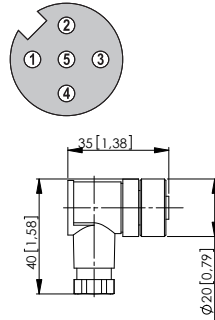

Connectique M12

Connecteurs, à confectionner

5 broches

Réf. de commande

Connecteur femelle avec écrou de raccordement, codage A, coudé

Corps: plastique, IP67

connecteur à visser,
pour câbles \varnothing 6 ... 8 mm [0.24 ... 0.32"]

convient pour nos gammes:

3651 / 3671

A50, B80, C60, C100, C120, D120,
D125, D135

IS40, IS60, IN88

05.B-8251-0/9

CANopen
DeviceNet