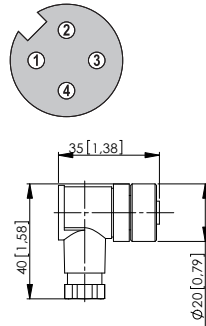

## Connecteurs, à confectionner

4 broches

Réf. de commande

**Connecteur femelle avec écrou de raccordement, codage A, coudé, tension d'alimentation**

Corps: plastique, IP67

connecteur à visser,  
pour câbles  $\varnothing$  4 ... 6 mm [0.16 ... 0.24"]

convient pour nos gammes:

5858 / 5878      5868 / 5888

C60, D120

EMIO.SIO.10xP

**05.B8241-0**