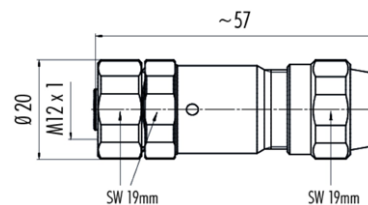

Câbles et connecteurs

Connecteurs

Connectique M12

8 broches

Connecteur femelle avec écrou de raccordement, codage A, droit
Acier inoxydable V4A

Détails de la commande

Réf. de commande

8.0000.5136.0000.V4A

Caractéristiques techniques

Corps du connecteur

Matière Acier inoxydable V4A
Protection IP67

Connexion du câble

Technique de raccordement Connecteur à visser
Pour les sections de câble \varnothing 6 ... 9 mm

Plage de températures de travail

-40 °C ... +85 °C [-40 °F ... +185 °F]

Dimensions en mm [pouce]

Connexions

Face d'accouplement, codage A

Convient pour nos gammes

Codeurs incrémentaux	Codeur Monotour	Codeur Multitours	Systèmes de mesure à câble	Systèmes linéaires	Collecteurs tournants
3610 / 3620	M3653A(R) / M3673A	M3663(R) / M3683	A41	Limes KIT TB1	SR120
5000 / 5020	5853 / 5873	F3663 / F3683	A50	Systèmes de mesure de la longueur avec crémaillère et roue de mesure	SR160
5006 / 5026	M5853A	5863 / 5883	B75		
KIS50 / KIH50		M5863	B80		
5805 / 5825			C105		
5834 Motor-Line			C120		
5814FS2 / 5834FS2			D135		
5814FS3 / 5834FS3					
5821					
A020 / A02H					
H120					