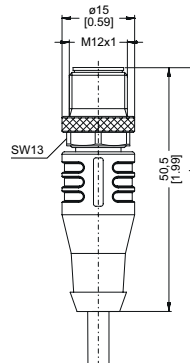

# Kabel und Steckverbinder

**Konfektionierte Kabel**

**M12-Anschlussstechnik**

**Mit Steckverbinder, 4-polig**

**Stift mit Außengewinde, Edelstahl V4A  
D-codiert, gerade**

**PUR Kabel, 1 x 4 x 0,34 mm<sup>2</sup>**

EtherNet/IP

**Bestelldaten**

Bestell-Nr.

Für Port A (1) und B (2)

Kabellängen	2 m	Standard-Kabellängen (weitere auf Anfrage)
	5 m	
	...	
	xx m	

<b>05.00.6031.G411.002M</b>
<b>05.00.6031.G411.005M</b>
...
<b>05.00.6031.G411.0xxM</b>
xx = Länge in Meter: 2, 5, 10, 15, 20, 30

**Technische Daten**

<b>Steckverbinder</b>	
Material Gehäuse	Edelstahl V4A / Kunststoff
Schutzart	IP67, IP68
<b>Leiterquerschnitt</b>	
	1 x 4 x 0,34 mm <sup>2</sup> + Schirm
<b>Dauerbereich</b>	
flexibler Einsatz	-30 °C ... +70 °C
festе Verlegung	-40 °C ... +75 °C
<b>Biegeradius Kabel min.</b>	
flexibler Einsatz	52 mm
festе Verlegung	26 mm
<b>Kabelmantel</b>	
Kabeldurchmesser ca.	6,5 mm ±0,2 mm
Material Mantel	PUR

Maße in mm [inch]

**Anschlüsse**

Anschlussbelegung

Pin Stift:	1	2	3	4
Aderfarbe:	YE	OG	WH	BU

Schirm liegt am Steckergehäuse an

Steckgesicht, D-codiert

**Passend für unsere Baureihen**

Drehgeber Singleturn	Drehgeber Multiturn	Seilzug- geber	Schleifringe
5858 / 5878	5868 / 5888	B75	SR120
F5858 / F5878	F5868 / F5888	B80	SR160
S5858 / S5878	S5868 / S5888	C105	
		C120	