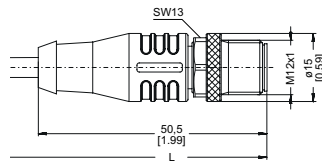

Port A (1) et B (2)

convient pour nos gammes:

Câble: PUR, 2 x 2 x 0,34 mm²
Corps: métal /plastique, IP68

5858 / 5878 5868 / 5888
F5858 / F5878 F5868 / F5888

SR120, SR160, SR250H

EtherCAT
Conformance tested

PROFI
NET

EtherNet/IP

longueur ¹⁾

longueurs de câble	2 m [6.56']
standard	5 m [16.40']
(livrable à partir de 1 pièce)	10 m [32.81']
	15 m [49.21']

05.00.6031.4444.002M
05.00.6031.4444.005M
05.00.6031.4444.010M
05.00.6031.4444.015M

autres longueurs de câble
(commande minimale 4 pièces)

05.00.6031.4444.0xxM

xx = longueur en mètres:
1, 3, 8, 12, 20, 25, 30