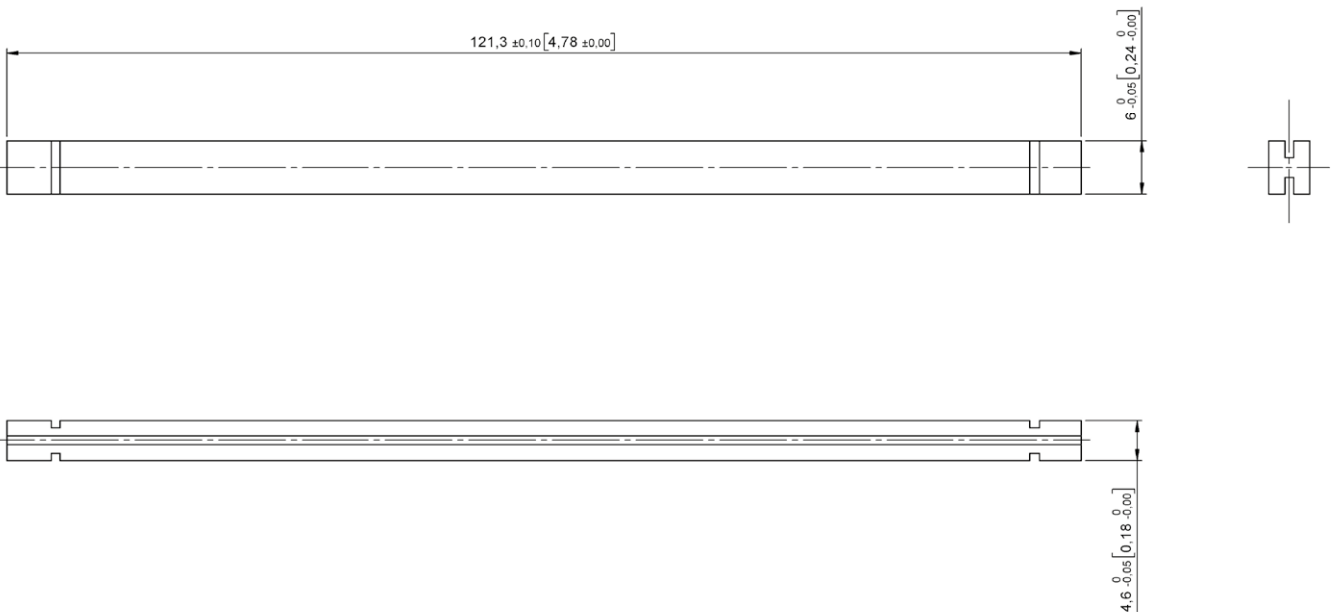

Systèmes de sélecteur d'étages

Accessoires

Guides de glissement servant

Les guides de glissement servent au guidage latéral de la bande codée **LEX.BA** dans les capteurs **LEB02**, **LES02** et **LES03**.

Réf. de commande **8.LEX.ZB.0002 ¹⁾**

Etendue de la livraison: 2 x guides de glissement servant pour LEB02 / LES02 / LES03

Caractéristiques techniques

Matière	Plastiques
----------------	------------

Dimensions

Cotes en mm [pouces]

1) Types tenus en stock