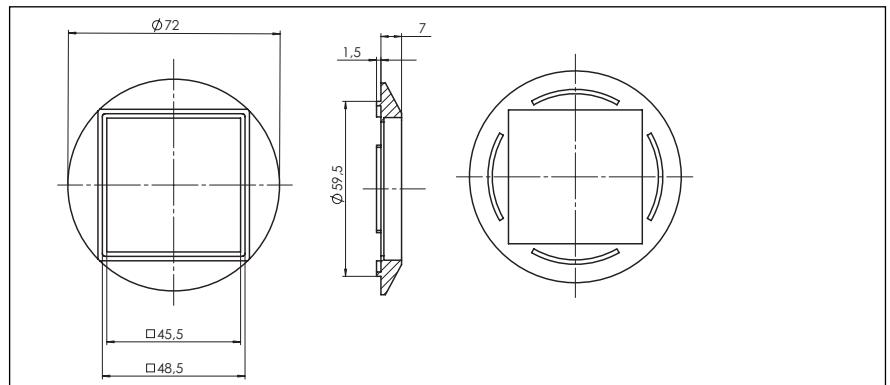

Rahmen

Aufsteckrahmen für Bohrung ø 60

Passend für Zähler:
H57 und HC77, 901
CODIX 907/908, **CODIX** 923/924

Bestellbezeichnung:
schwarz Art.-Nr. N 510226

Typ F2B

- Kunststoff-Frontrahmen F2B für Zähler mit den Einbaumaßen 50 x 50 mm.
- Passend für Zähler Hva und HB

Bestellbezeichnung:
F2B beige Art.-Nr. G007503
F2B schwarz Art.-Nr. G007504

Typ F2M

Passend für Zähler:
MVs oder M

1 Senkung Bf4, DIN 74

Bestellbezeichnung:
F2M beige Art.-Nr. T 008 105
F2M schwarz Art.-Nr. T 008 106