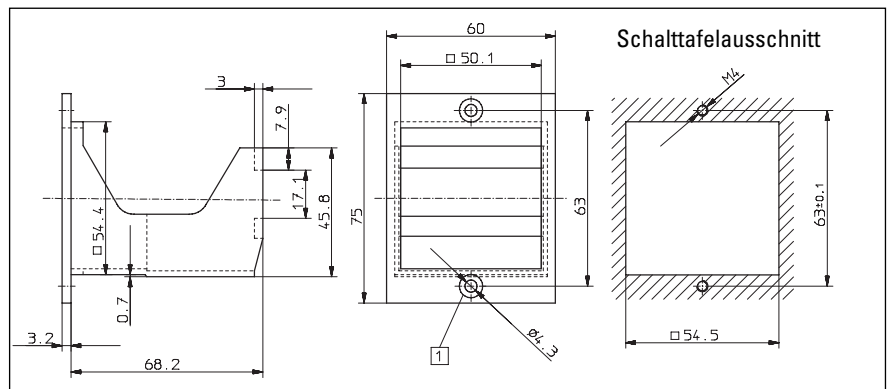

Rahmen

Aufsteckrahmen für Bohrung ø 60

Passend für Zähler:
H57 und HC77, 901
CODIX 907/908, **CODIX** 923/924

Bestellbezeichnung:
schwarz Art.-Nr. N 510226

Typ F2B

- Kunststoff-Frontrahmen F2B für Zähler mit den Einbaumaßen 50 x 50 mm.
- Passend für Zähler Hva und HB

Bestellbezeichnung:
F2B beige Art.-Nr. G007503
F2B schwarz Art.-Nr. G007504

Typ F2M

Passend für Zähler:
MVs oder M

1 Senkung Bf4, DIN 74

Bestellbezeichnung:
F2M beige Art.-Nr. T 008 105
F2M schwarz Art.-Nr. T 008 106