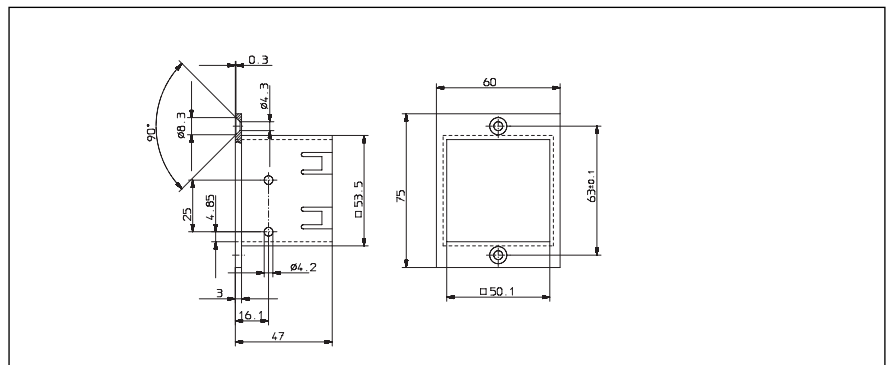

Rahmen

Aufsteckrahmen für Bohrung ø 60

Passend für Zähler:
H57 und HC77, 901
CODIX 907/908, **CODIX** 923/924

Bestellbezeichnung:
schwarz Art.-Nr. N 510226

Typ F2B

- Kunststoff-Frontrahmen F2B für Zähler mit den Einbaumaßen 50 x 50 mm.
- Passend für Zähler Hva und HB

Bestellbezeichnung:
F2B beige Art.-Nr. G007503
F2B schwarz Art.-Nr. G007504

Typ F2M

Passend für Zähler:
MVs oder M

1 Senkung Bf4, DIN 74

Bestellbezeichnung:
F2M beige Art.-Nr. T 008 105
F2M schwarz Art.-Nr. T 008 106