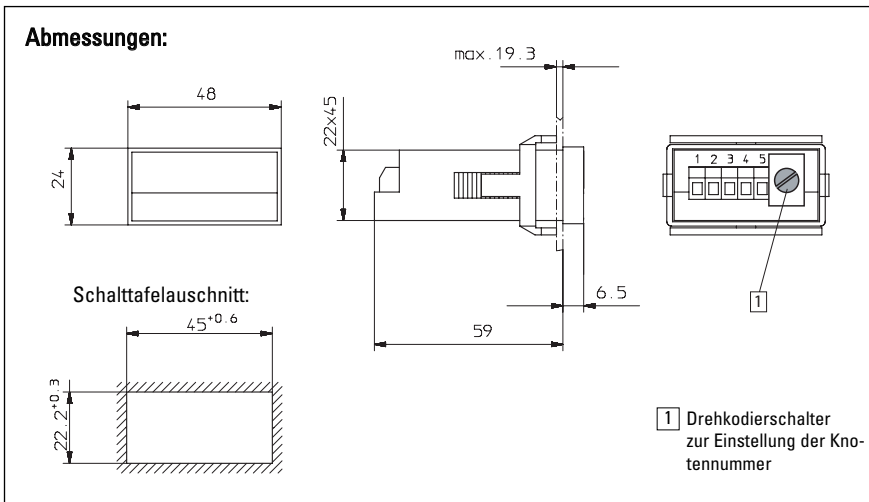

CAN-Anzeige *CODIX* 538

Anschlussbelegung:

- 1 10 ... 30 V DC
- 2 0 V GND
- 3 CAN A
- 4 CAN L
- 5 CAN H

Lieferumfang:

- 1 Digitalanzeige
- 1 Dichtung
- 1 Befestigungsrahmen
- 1 CD mit Bedienungsanleitung multilingual und EDS-Datei